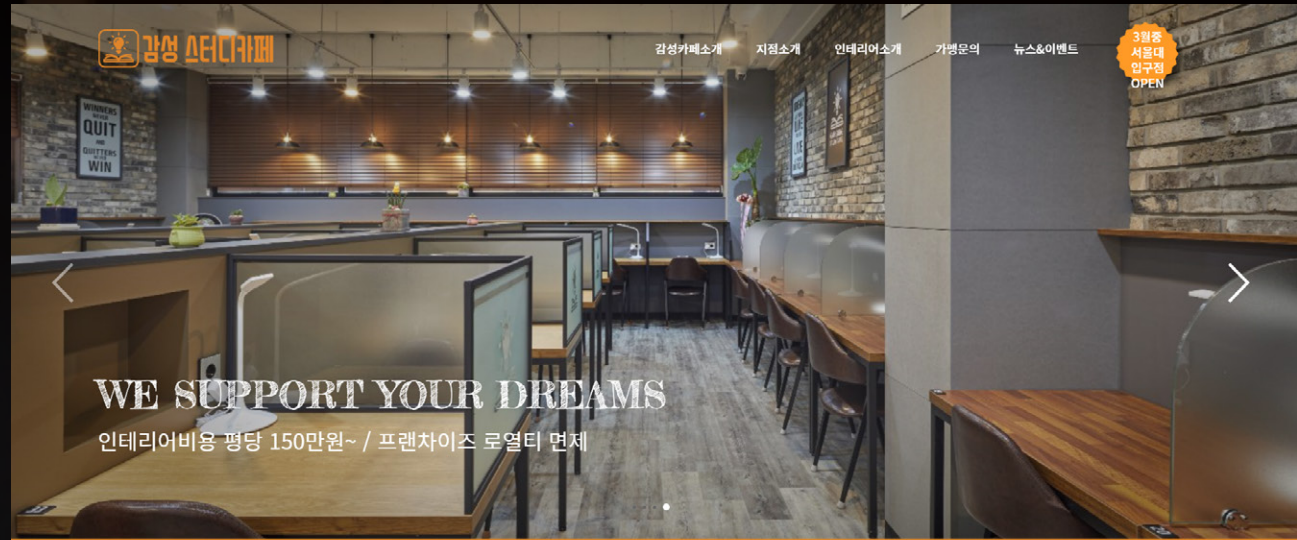

PROJECT_05

감성스터디카페

Overview

#FE9B26 #E18928 #313131

감성스터디 카페는 휴식과 조용하게 공부할 수 있는 공간을 제공하는 업체입니다. 배경은 블랙 컬러와 가까운 색상을 사용해 가독성을 높였으며, 로고 컬러에 맞춰 포인트를 주었습니다.

Release Date. 2020.07.23

Type. 반응형 홈페이지

Client. 감성스터디카페

WE SUPPORT YOUR DREAMS

인테리어비용 평당 150만원~ / 프랜차이즈 로열티 면제